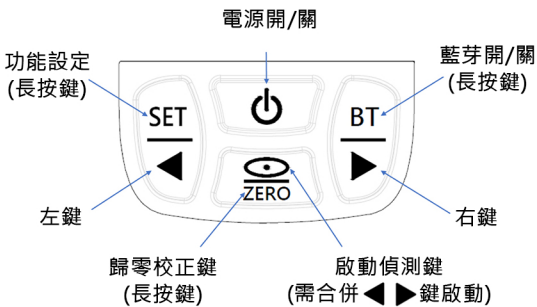

Wireless Digital Refrigerant Gauge

使用者操作手冊

按鍵說明

產品簡介 (NO.AFDPG800GT)

全新無線藍芽智慧冷媒壓力表,採德國陶瓷壓力傳感器,(CERAMIC Pressure Sensor),能即時提供精確壓力值,且達到終身免校正,採用大型矩陣面板及三色背光LCD,具備業界首創"智慧測漏模式",能精準快速運算出系統是否洩漏!壓力表結構升級為防水防震,新型冷媒表讓您工作上更精準!更智慧!更耐用!

主要功能

- ◊測量功能: 測量系統壓力
- ◊智慧測漏模式: 測量系統有無洩漏(含背光辨示功能)
- ◊歸零功能: 當壓力值出現偏差,可以歸零重置
- ◊顯示功能: 50mm*26mm LCD,三色背光
- ◊連線功能: 藍芽連接,支援APP及OTA更新
- ◊設定功能: 獨立參數設置界面,必免操作錯誤
- ◊PT表查詢功能: 可提供冷媒壓力對應溫度
- ◊負壓功能: 具有負壓顯示
- ◊自動關機功能: 可設定是否開啟/關閉自動關機功能
- ◊記憶功能: 可記憶開機後最大/最小壓力值

使用操作

- ◊開關機: 長按三秒 開機,長按三秒 關機
- ◊數值歸零: 操作主界面時長按 即可執行歸零,歸零MAX/MIN介面時長按 可清除MAX/MIN值 (注意:在使用壓力值歸零,請務必確認壓力表內無任何壓力再進行操作)
- ◊參數設定: 長按 進入設定模式,短按 切換 AUTO/C-F/UNIT/B-L/cmHg/REF; 短按左右鍵,可設定對應的參數
- 【AUTO】可設置自動關機時間為5min,10min,30min,60min,OFF
- 【CF】設定溫度單位°C/°F
- 【UNIT】設定壓力單位 MPa,bar,psi,kPa,kg/cm²,cmHg
- 【BL】背光時間,可設置為10s/30s/60s/OFF
- 【cmHg】強制負壓水銀汞柱,可設置為ON/OFF
- 【REF】冷媒種類可切換為38(38種常用冷媒)或ALL(全冷媒)
- ◊查看MAX/MIN數值: 主介面短按 循環顯示MAX值/MIN值/當前壓力值

技術參數

- ◊精確度: ±0.5%
- ◊牙規規格: 1/8 NPT
- ◊電池型號: 3顆AAA電池
- ◊防水等級: IP66
- ◊防摔防塵等級: 美國軍規 MIL-STD-810
- ◊面板尺寸: 50mm*26mm LCD,藍色/綠色/紅色
- ◊壓力範圍: -0.1~5.515MPa(-76cmHg~800psi)
- ◊無線技術: 藍芽連線(Bluetooth5.0)
- ◊參數設置: 自動關機時間,壓力單位,溫度單位,背光時間
- ◊超壓警報: 超過1000psi時,LCD顯示ALARM;同時紅色背光閃爍和鳴報
- ◊電池壽命: 約250小時
- ◊使用環境: -10C ~ 60°C,35% ~ 85%RH